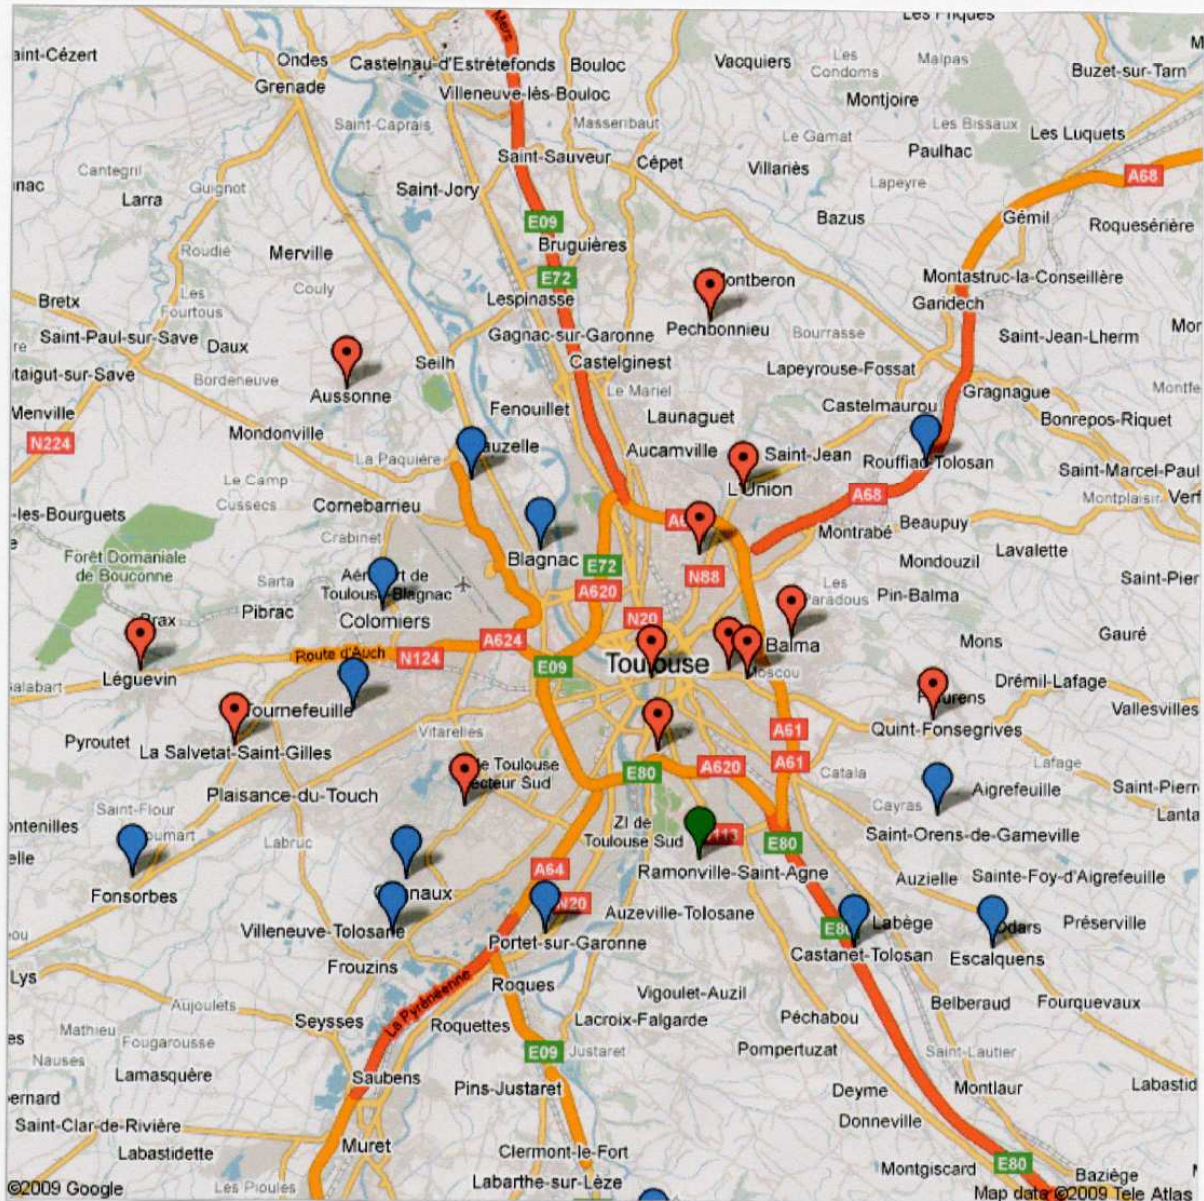

**Géolocalisation des pédibus et vélobus de
l'agglomération toulousaine - 29 Septembre 2009**

- Projets présents à la rencontre
- Projets absents à la rencontre